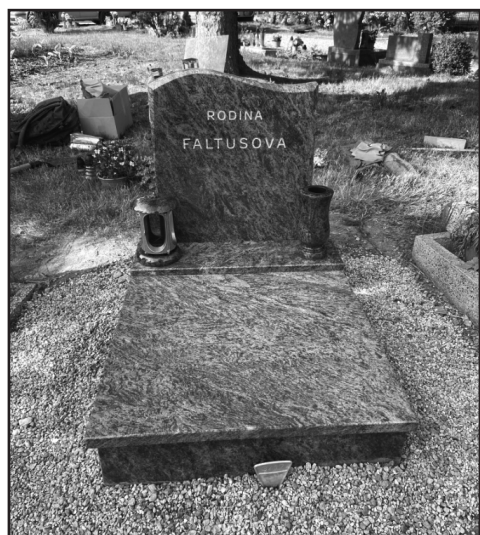

Budeme na Vás čekat před hlavním vchodem na hřbitov.

	pondělí	úterý	středa	čtvrtek	pátek
	17. a 24. 4.	18. a 25. 4.	19. a 26. 4.	20. a 27. 4.	21. a 28. 4.
09:00 - 09:20	Semín	Kunětice	Dříteč	Topol	Trojovice
09:30 - 09:50	Újezd u Přelouče	Sezemice	Bohumileč	Tuněchody	Řestoky
10:00 - 10:20	Kolesa	Horní Ředice	Borek	Vejvanovice	Honbice
10:30 - 10:50	Kladruby n/L	Dolní Roveň	Býšť	Hrochův Týnec	Kočí
11:00 - 11:20	Selmice	Komárov	Vysoké Chvojno	Přestavlky	Orel
11:30 - 11:50	Labské Chrčice	Dašice	Albrechtice n/O	Rosice u Chrasti	Slatiňany
12:00 - 12:20	Kojice	Platěnice	Týniště n/O	Chrast	Bítovany
12:30 - 12:50	Trnávka	Slepotice	Borohrádek	Horka	Žumberk
13:00 - 13:20	Chvaletice	Moravany	Čermná n/O	Skuteč	Práčov
13:30 - 13:50	Zdechovice	Kostěnice	Horní Jelení	Bělá u Luže	Licibořice
14:00 - 14:20	Přelouč	Dvakačovice	Otřetín	Luže	České Lhotice
14:30 - 14:50		Hostovice	Veliny - katol.	Voletice	Nasavrky
15:00 - 15:20		Mnětice	Holice	Lozice	

Pokud se Váš hřbitov nenachází v tabulce výše, kontaktujte nás, prosím, a domluvte si schůzku.

Přijedeme i o víkendu.

Individuální přístup ke každému zákazníkovi.

776 714 793

770 626 370

OBCHOD@ZULOVEHROBY.CZ